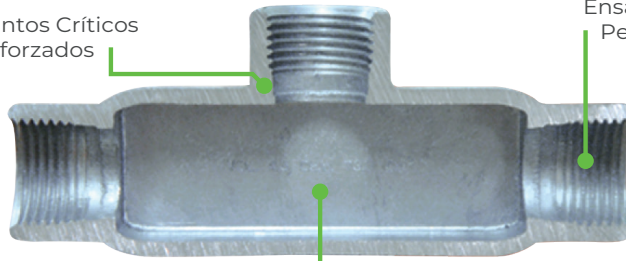

FSS

FSCC

FSCD

■ Tapas para Electroregistros Rectangulares

Acabado: Pintura Electroestática Termoendurecida ▶ Inyectadas ▶ Incluyen tornillos

*Incluye Empaques
y Tornillo

T2VC-A
Tapa Duplex Metálica a Prueba de
Interferie

T2CV

T1VC
36mm, 41mm y 44mm

TCC

■ Electroregistros Ovalados

Acabado: Pintura Electroestática Termoendurecida

► Medidas: 1/2" hasta 4" **INYECTADOS HASTA 2"**

T

LB

LR

LL

C

X

L

E

Puntos Críticos
Reforzados

Ensamble
Perfecto

"Suficiente Espacio para Alojarse y Maniobrar Conductores y Artefactos"

Empaque de neopreno para electroregistros ovalados

Reducción Bushing
Medida Exterior Disponible: 3/4" Hasta 4"

Niple Cuerda Corrida
Aluminio y Fe galvanizado