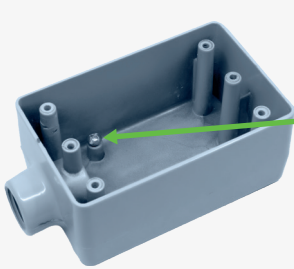

■ Mufas para Acometidas

1 1/4" y 2" Inyectadas ▶ Medidas: 1/2" hasta 4"

Roscada

Con Opresor

Ajuste Tipo Americano

■ Electroregistros Rectangulares (sin tapa)

Acabado: Pintura Electroestática Termoendurecida ▶ Medidas: 1/2" hasta 1"

FS
Inyectados 1/2", 3/4" y 1"

Tornillo para
Puesta a tierra

FSC
Inyectados 1/2", 3/4" y 1"

FSCT

FST

FSX

FSR

FSL

FSS

FSCC

FSCD

■ Tapas para Electroregistros Rectangulares

Acabado: Pintura Electroestática Termoendurecida ▶ Inyectadas ▶ Incluyen tornillos

*Incluye Empaques
y Tornillo

T2VC-A
Tapa Duplex Metálica a Prueba de
Interferie

T2CV

T1VC
36mm, 41mm y 44mm

TCC

■ Electroregistros Ovalados

Acabado: Pintura Electroestática Termoendurecida

► Medidas: 1/2" hasta 4" **INYECTADOS HASTA 2"**

T

LB