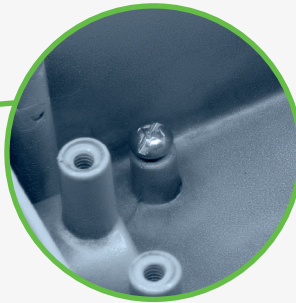

■ Mufas para Acometidas

1 1/4" y 2" Inyectadas ▶ Medidas: 1/2" hasta 4"

Roscada

Con Opresor

Ajuste Tipo Americano

■ Electroregistros Rectangulares (sin tapa)

Acabado: Pintura Electroestática Termoendurecida ▶ Medidas: 1/2" hasta 1"

FS
Inyectados 1/2", 3/4" y 1"

Tornillo para
Puesta a tierra

FSC
Inyectados 1/2", 3/4" y 1"

FSCT

FST

FSX

FSR

FSL

FSS

FSCC

FSCD

■ Tapas para Electroregistros Rectangulares

Acabado: Pintura Electroestática Termoendurecida ▶ Inyectadas ▶ Incluyen tornillos

*Incluye Empaques
y Tornillo

T2VC-A
Tapa Duplex Metálica a Prueba de
Interferie

T2CV

T1VC
36mm, 41mm y 44mm

TCC

■ Electroregistros Ovalados

Acabado: Pintura Electroestática Termoendurecida

► Medidas: 1/2" hasta 4" **INYECTADOS HASTA 2"**

T

LB