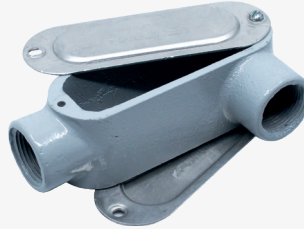

FSS

FSCC

FSCD

■ Tapas para Electroregistros Rectangulares

Acabado: Pintura Electroestática Termoendurecida ▶ Inyectadas ▶ Incluyen tornillos

*Incluye Empaques
y Tornillo

T2VC-A
Tapa Duplex Metálica a Prueba de
Interferie

LR

LL

C

X

L

E

Puntos Críticos
Reforzados

Ensamble
Perfecto

"Suficiente Espacio para Alojarse y Maniobrar Conductores y Artefactos"

Empaque de neopreno para electroregistros ovalados

Reducción Bushing
Medida Exterior Disponible: 3/4" Hasta 4"

Niple Cuerda Corrida
Aluminio y Fe galvanizado

Conector Glándula

Tuerca Unión

Tapa para Base de Medición
Compatible con Todas las Marcas de Bases

NEWCOND

ESTAMOS TRABAJANDO!

MR

www.newcond.com

 **Mayoreo
Eléctrico GS**
S.A. de C.V.