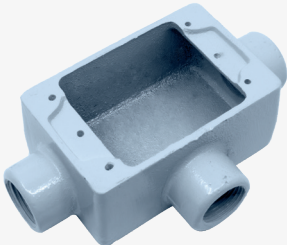

■ Mufas para Acometidas

1 1/4" y 2" Inyectadas ▶ Medidas: 1/2" hasta 4"

Roscada

Con Opresor

Ajuste Tipo Americano

■ Electroregistros Rectangulares (sin tapa)

Acabado: Pintura Electroestática Termoendurecida ▶ Medidas: 1/2" hasta 1"

FS
Inyectados 1/2", 3/4" y 1"

Tornillo para
Puesta a tierra

FSC
Inyectados 1/2", 3/4" y 1"

FSCT

FST

FSX

FSR

FSL

FSS

FSCC

FSCD

■ Tapas para Electroregistros Rectangulares

Acabado: Pintura Electroestática Termoendurecida ▶ Inyectadas ▶ Incluyen tornillos

*Incluye Empaques
y Tornillo

T2VC-A
Tapa Duplex Metálica a Prueba de
Interferie

T2CV

T1VC
36mm, 41mm y 44mm

TCC

■ Electroregistros Ovalados

Acabado: Pintura Electroestática Termoendurecida

► Medidas: 1/2" hasta 4" **INYECTADOS HASTA 2"**

T

LB