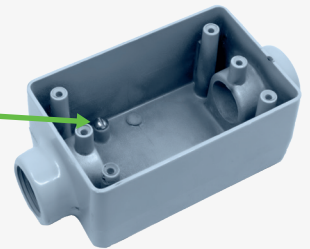

■ Mufas para Acometidas

1 1/4" y 2" Inyectadas ▶ Medidas: 1/2" hasta 4"

Roscada

Con Opresor

Ajuste Tipo Americano

■ Electroregistros Rectangulares (sin tapa)

Acabado: Pintura Electroestática Termoendurecida ▶ Medidas: 1/2" hasta 1"

FS
Inyectados 1/2", 3/4" y 1"

Tornillo para
Puesta a tierra

FSC
Inyectados 1/2", 3/4" y 1"

FSCT

FST

FSX

FSR

FSL

FSS

FSCC

FSCD

■ Tapas para Electroregistros Rectangulares

Acabado: Pintura Electroestática Termoendurecida ▶ Inyectadas ▶ Incluyen tornillos

*Incluye Empaques
y Tornillo

T2VC-A
Tapa Duplex Metálica a Prueba de
Interferie

T2CV

T1VC
36mm, 41mm y 44mm

TCC

■ Electroregistros Ovalados

Acabado: Pintura Electroestática Termoendurecida

► Medidas: 1/2" hasta 4" **INYECTADOS HASTA 2"**

T

LB